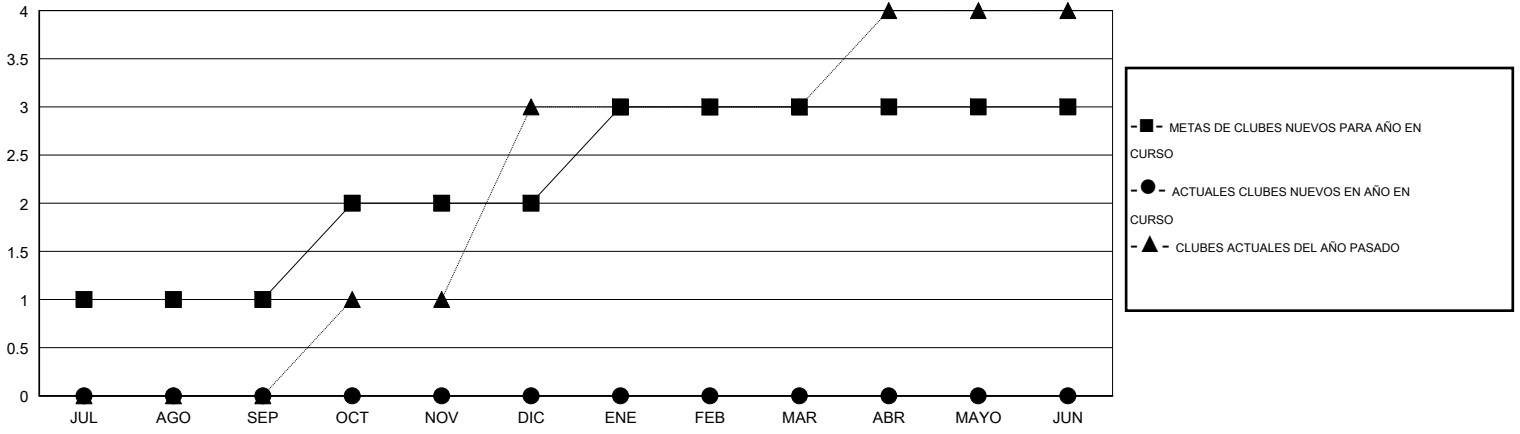

MONTHLY MEMBERSHIP PROGRESS REPORT

District E 2

Results as of: 1/31/2015

GMT: Jaime García Cepeda

UBICACIÓN VENEZUELA

GMT DE AE 3

Clubes					socios				
RESULTADOS DE 2014-2015					RESULTADOS DE 2014-2015				
TRIMESTRE	META DE CLUBES NUEVOS	NUEVOS CLUBES	CLUBES DADOS DE BAJA	GANANCIA/PÉRDIDA NETA	TRIMESTRE	META DE SOCIOS NUEVOS	SOCIOS FUNDADORES Y SOCIOS AÑADIDOS	SOCIOS DADOS DE BAJA	GANANCIA/PÉRDIDA NETA
JUL/AGO/SEP	1	0	0	0	JUL/AGO/SEP	25	28	90	-62
OCT/NOV/DIC	1	0	0	0	OCT/NOV/DIC	55	70	8	62
ENE/FEB/MAR	1	0	0	0	ENE/FEB/MAR	25	8	9	-1
ABR/MAYO/JUN	0	0	0	0	ABR/MAYO/JUN	30	0	0	0

METAS Y CIFRA ACUMULATIVA DE CLUBES NUEVOS

METAS Y CIFRA ACUMULATIVA DE SOCIOS

CLUBES DADOS DE BAJA: 0	30 CLUBS OF 51 AÑADIERON 1 O MÁS SOCIOS NUEVOS	<u>DISTRIBUCIÓN POR SEXO</u>
		MASCULINO 537 (40.71%)
		FEMENINO 782 (59.29%)
<u>SOCIOS DADOS DE BAJA</u>	CLIC AQUÍ PARA DATOS DE SALUD DE CLUB	SOCIOS EN UNIDAD FAMILIAR 559
FALLECIDOS 4		CABEZA DE FAMILIA 207
CLUB CANCELADO 0		NO ES CABEZA DE FAMILIA 352
OTRO 103		
TOTAL 107		