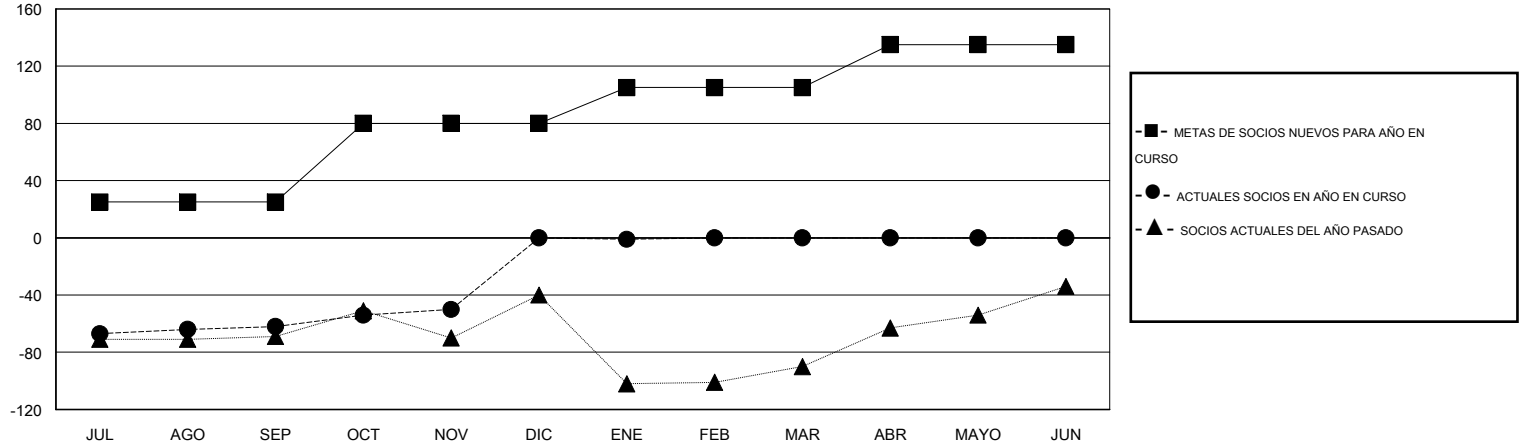

MONTHLY MEMBERSHIP PROGRESS REPORT

District E 2

Results as of: 1/31/2015

GMT: Jaime García Cepeda

UBICACIÓN VENEZUELA

GMT DE AE 3

Clubes					socios				
RESULTADOS DE 2014-2015					RESULTADOS DE 2014-2015				
TRIMESTRE	META DE CLUBES NUEVOS	NUEVOS CLUBES	CLUBES DADOS DE BAJA	GANANCIA/PÉRDIDA NETA	TRIMESTRE	META DE SOCIOS NUEVOS	SOCIOS FUNDADORES Y SOCIOS AÑADIDOS	SOCIOS DADOS DE BAJA	GANANCIA/PÉRDIDA NETA
JUL/AGO/SEP	1	0	0	0	JUL/AGO/SEP	25	28	90	-62
OCT/NOV/DIC	1	0	0	0	OCT/NOV/DIC	55	70	8	62
ENE/FEB/MAR	1	0	0	0	ENE/FEB/MAR	25	8	9	-1
ABR/MAYO/JUN	0	0	0	0	ABR/MAYO/JUN	30	0	0	0

METAS Y CIFRA ACUMULATIVA DE CLUBES NUEVOS

METAS Y CIFRA ACUMULATIVA DE SOCIOS

CLUBES DADOS DE BAJA: 0	30 CLUBS OF 51 AÑADIERON 1 O MÁS SOCIOS NUEVOS	<u>DISTRIBUCIÓN POR SEXO</u>
		MASCULINO 537 (40.71%)
		FEMENINO 782 (59.29%)
<u>SOCIOS DADOS DE BAJA</u>	CLIC AQUÍ PARA DATOS DE SALUD DE CLUB	SOCIOS EN UNIDAD FAMILIAR 559
FALLECIDOS 4		CABEZA DE FAMILIA 207
CLUB CANCELADO 0		NO ES CABEZA DE FAMILIA 352
OTRO 103		
TOTAL 107		